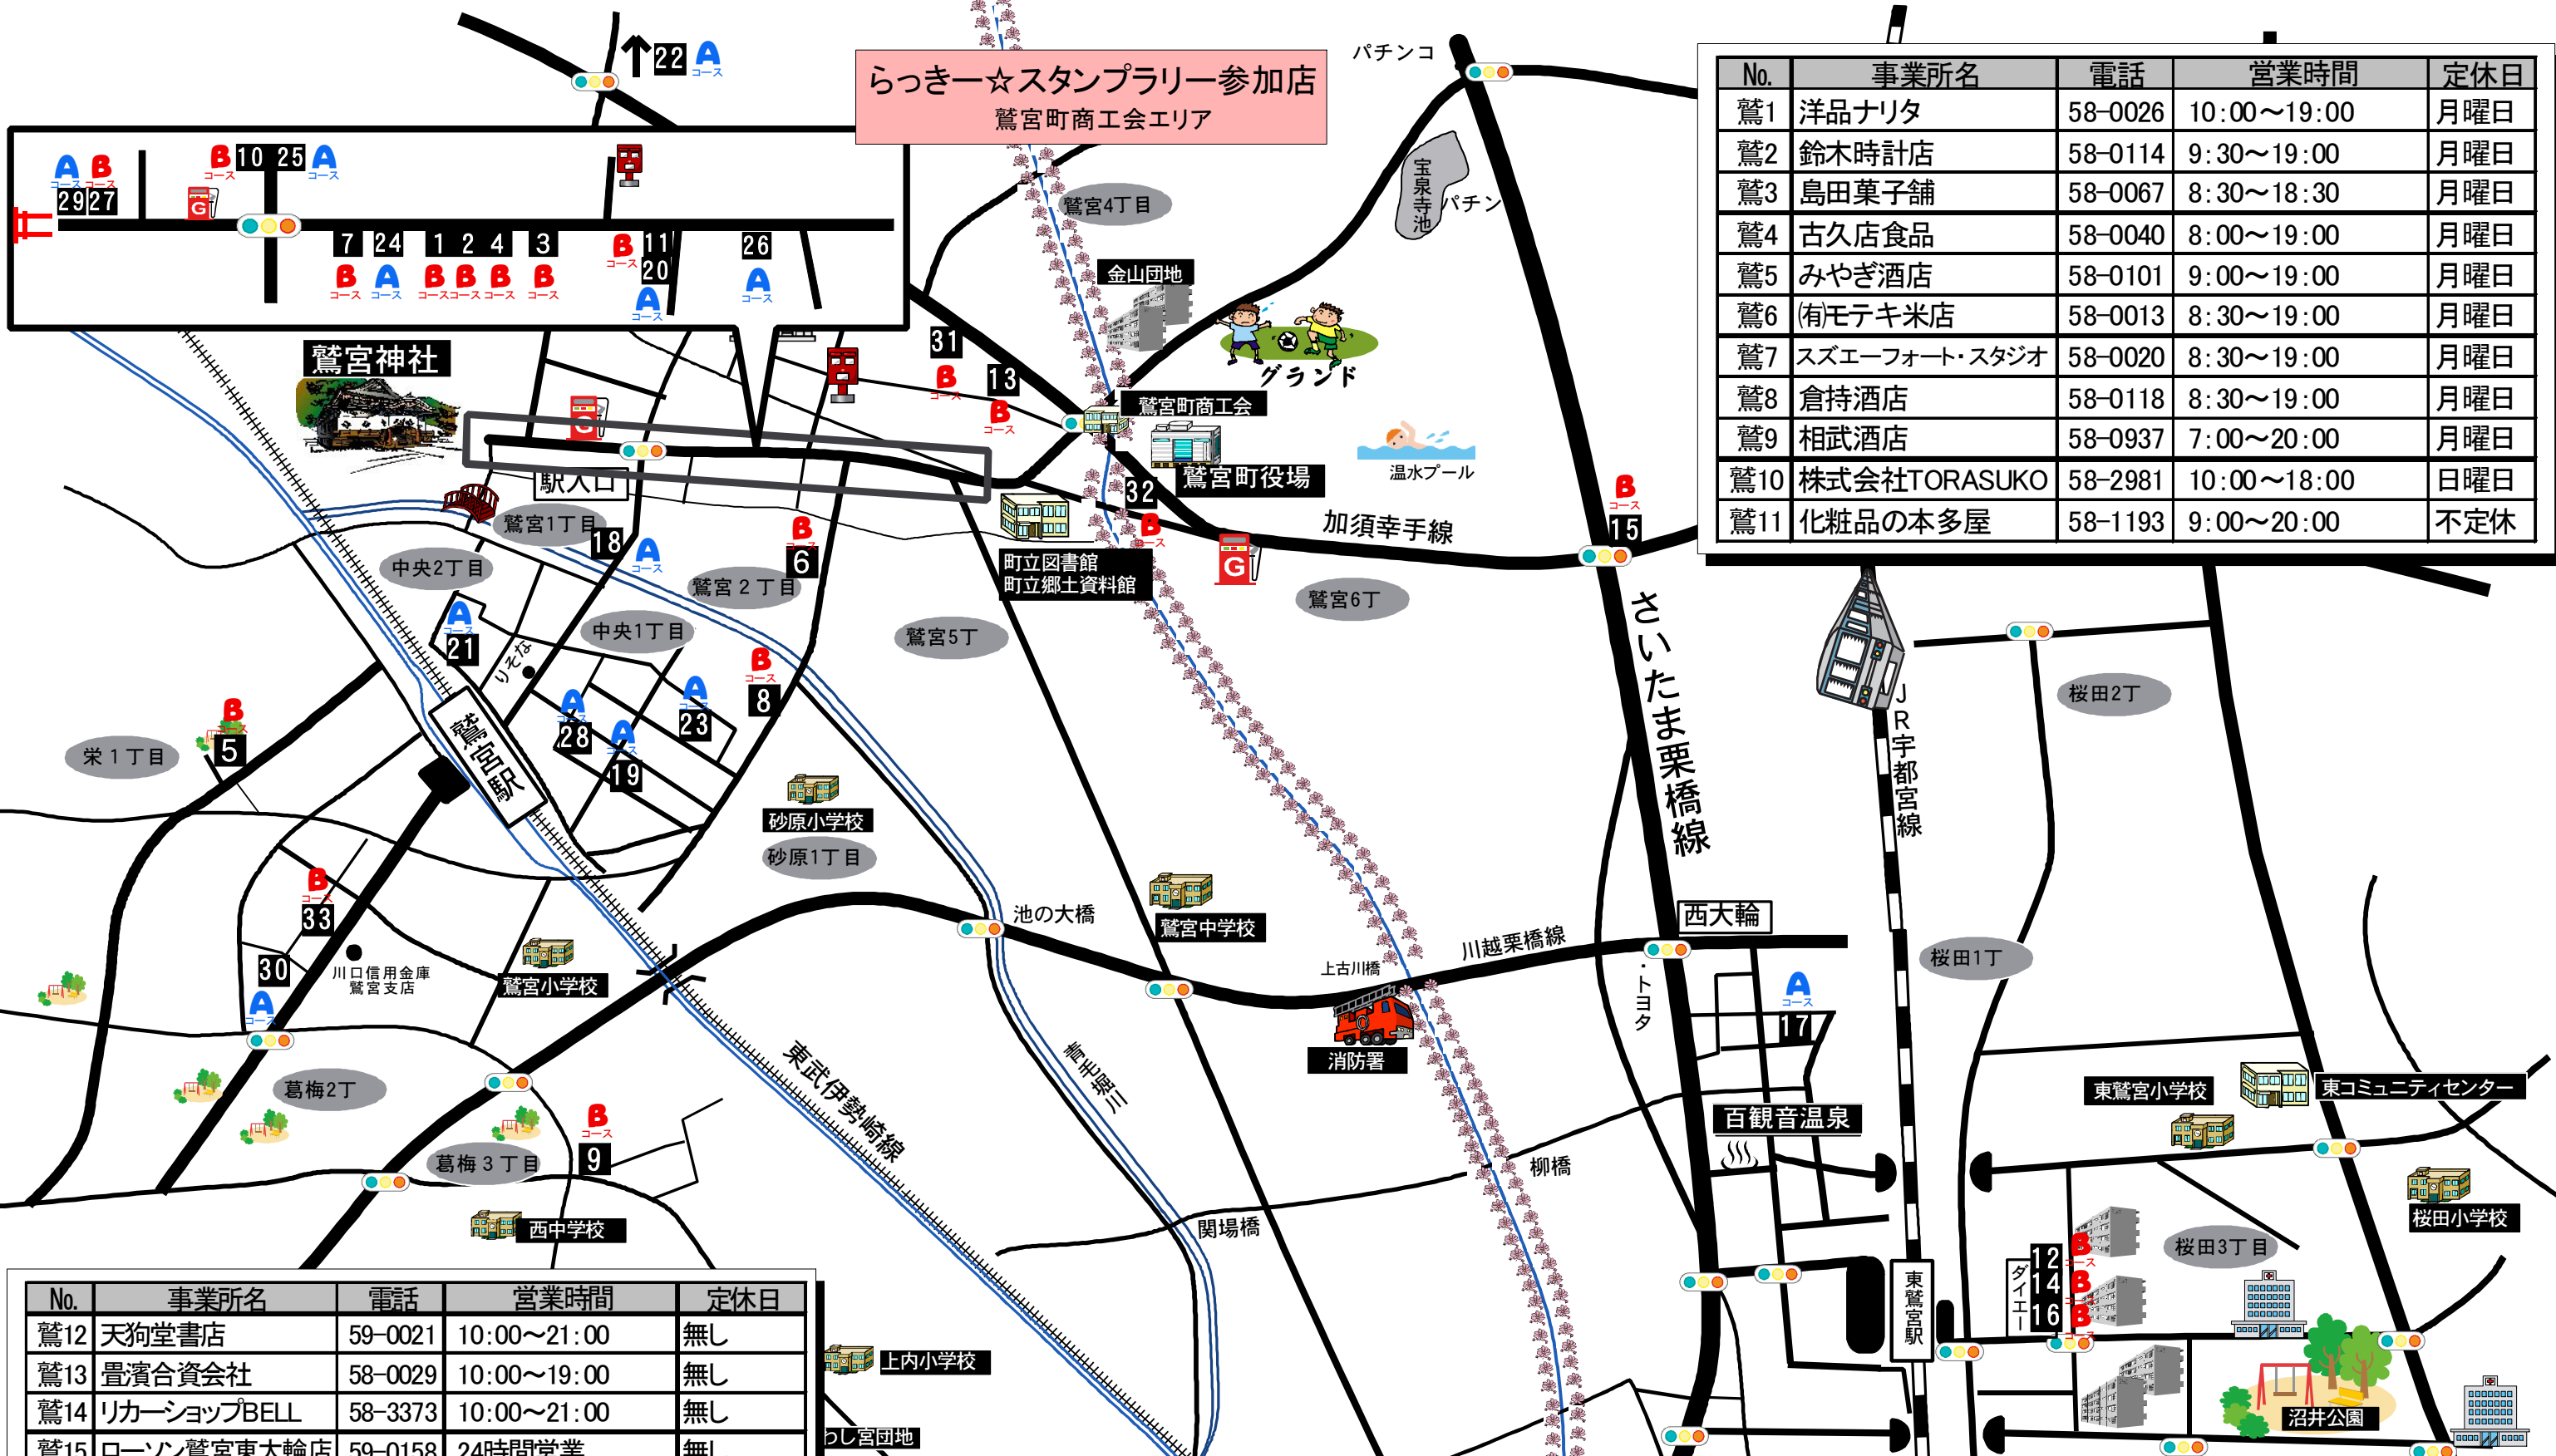

らっきー☆スタンプラリー参加店
鷺宮町商工会エリア

No.	事業所名	電話	営業時間	定休日
鷺1	洋品ナリタ	58-0026	10:00~19:00	月曜日
鷺2	鈴木時計店	58-0114	9:30~19:00	月曜日
鷺3	島田菓子舗	58-0067	8:30~18:30	月曜日
鷺4	古久店食品	58-0040	8:00~19:00	月曜日
鷺5	みやぎ酒店	58-0101	9:00~19:00	月曜日
鷺6	(有)モテキ米店	58-0013	8:30~19:00	月曜日
鷺7	スズエフオート・スタジオ	58-0020	8:30~19:00	月曜日
鷺8	倉持酒店	58-0118	8:30~19:00	月曜日
鷺9	相武酒店	58-0937	7:00~20:00	月曜日
鷺10	株式会社TORASUKO	58-2981	10:00~18:00	日曜日
鷺11	化粧品の本多屋	58-1193	9:00~20:00	不定休

No.	事業所名	電話	営業時間	定休日
鷺12	天狗堂書店	59-0021	10:00~21:00	無し
鷺13	豊濱合資会社	58-0029	10:00~19:00	無し
鷺14	リカーショップBELL	58-3373	10:00~21:00	無し
鷺15	ローソン鷺宮東大輪店	59-0158	24時間営業	無し
鷺16	シューズのパルマツムラ	59-0010	10:00~20:00	無し
鷺17	寿司割烹 圭秋	59-1077	11:30~22:00	月曜日
鷺18	満留賀	58-6683	11:00~20:00	金曜日
鷺19	福楽	58-6597	11:30~14:00 17:00~19:30	木曜日 第3水曜日
鷺20	うどん・そば ほんだや	58-6955	11:00~14:00 17:00~19:00	月曜日 第3月曜日 火曜連休
鷺21	和風スナック記念日	58-4787	平日18:00~24:00 土日11:00~	無し

No.	事業所名	電話	営業時間	定休日
鷺22	日本亭加須川口店	66-1134	9:00~14:00 16:00~21:00	日曜日
鷺23	とんかつ きよ川	58-0333	11:30~14:30 17:00~19:30	木曜日 第2水曜日 木曜連休
鷺24	魚光	58-0154	11:30~19:30 (売切終了)	月曜日
鷺25	門前飯店	58-6012	11:00~20:30 休憩14:00~16:00	木曜日
鷺26	和食亭かどい	59-0111	11:30~14:00 17:00~22:00	水曜日 第3火曜日

No.	事業所名	電話	営業時間	定休日
鷺27	高橋酒店	58-0061	9:00~19:30	月曜日
鷺28	ちゅーりっぷはっと	58-0143	11:00~19:00	木曜日
鷺29	大西茶屋わしのみや	58-1577	11:00~16:00	火曜日
鷺30	出流手打ちそばくさか	59-2905	11:30~14:00 17:30~19:30	火曜日 第1・3月曜
鷺31	スカイホビーⅡ	58-8773	平日11:00~20:00 土日10:00~20:00	木曜日
鷺32	サックス鷺宮6丁目店	59-3687	24時間営業	無し
鷺33	サンライズ	59-3128	平日7:30~19:30 土日7:30~19:00	月曜日