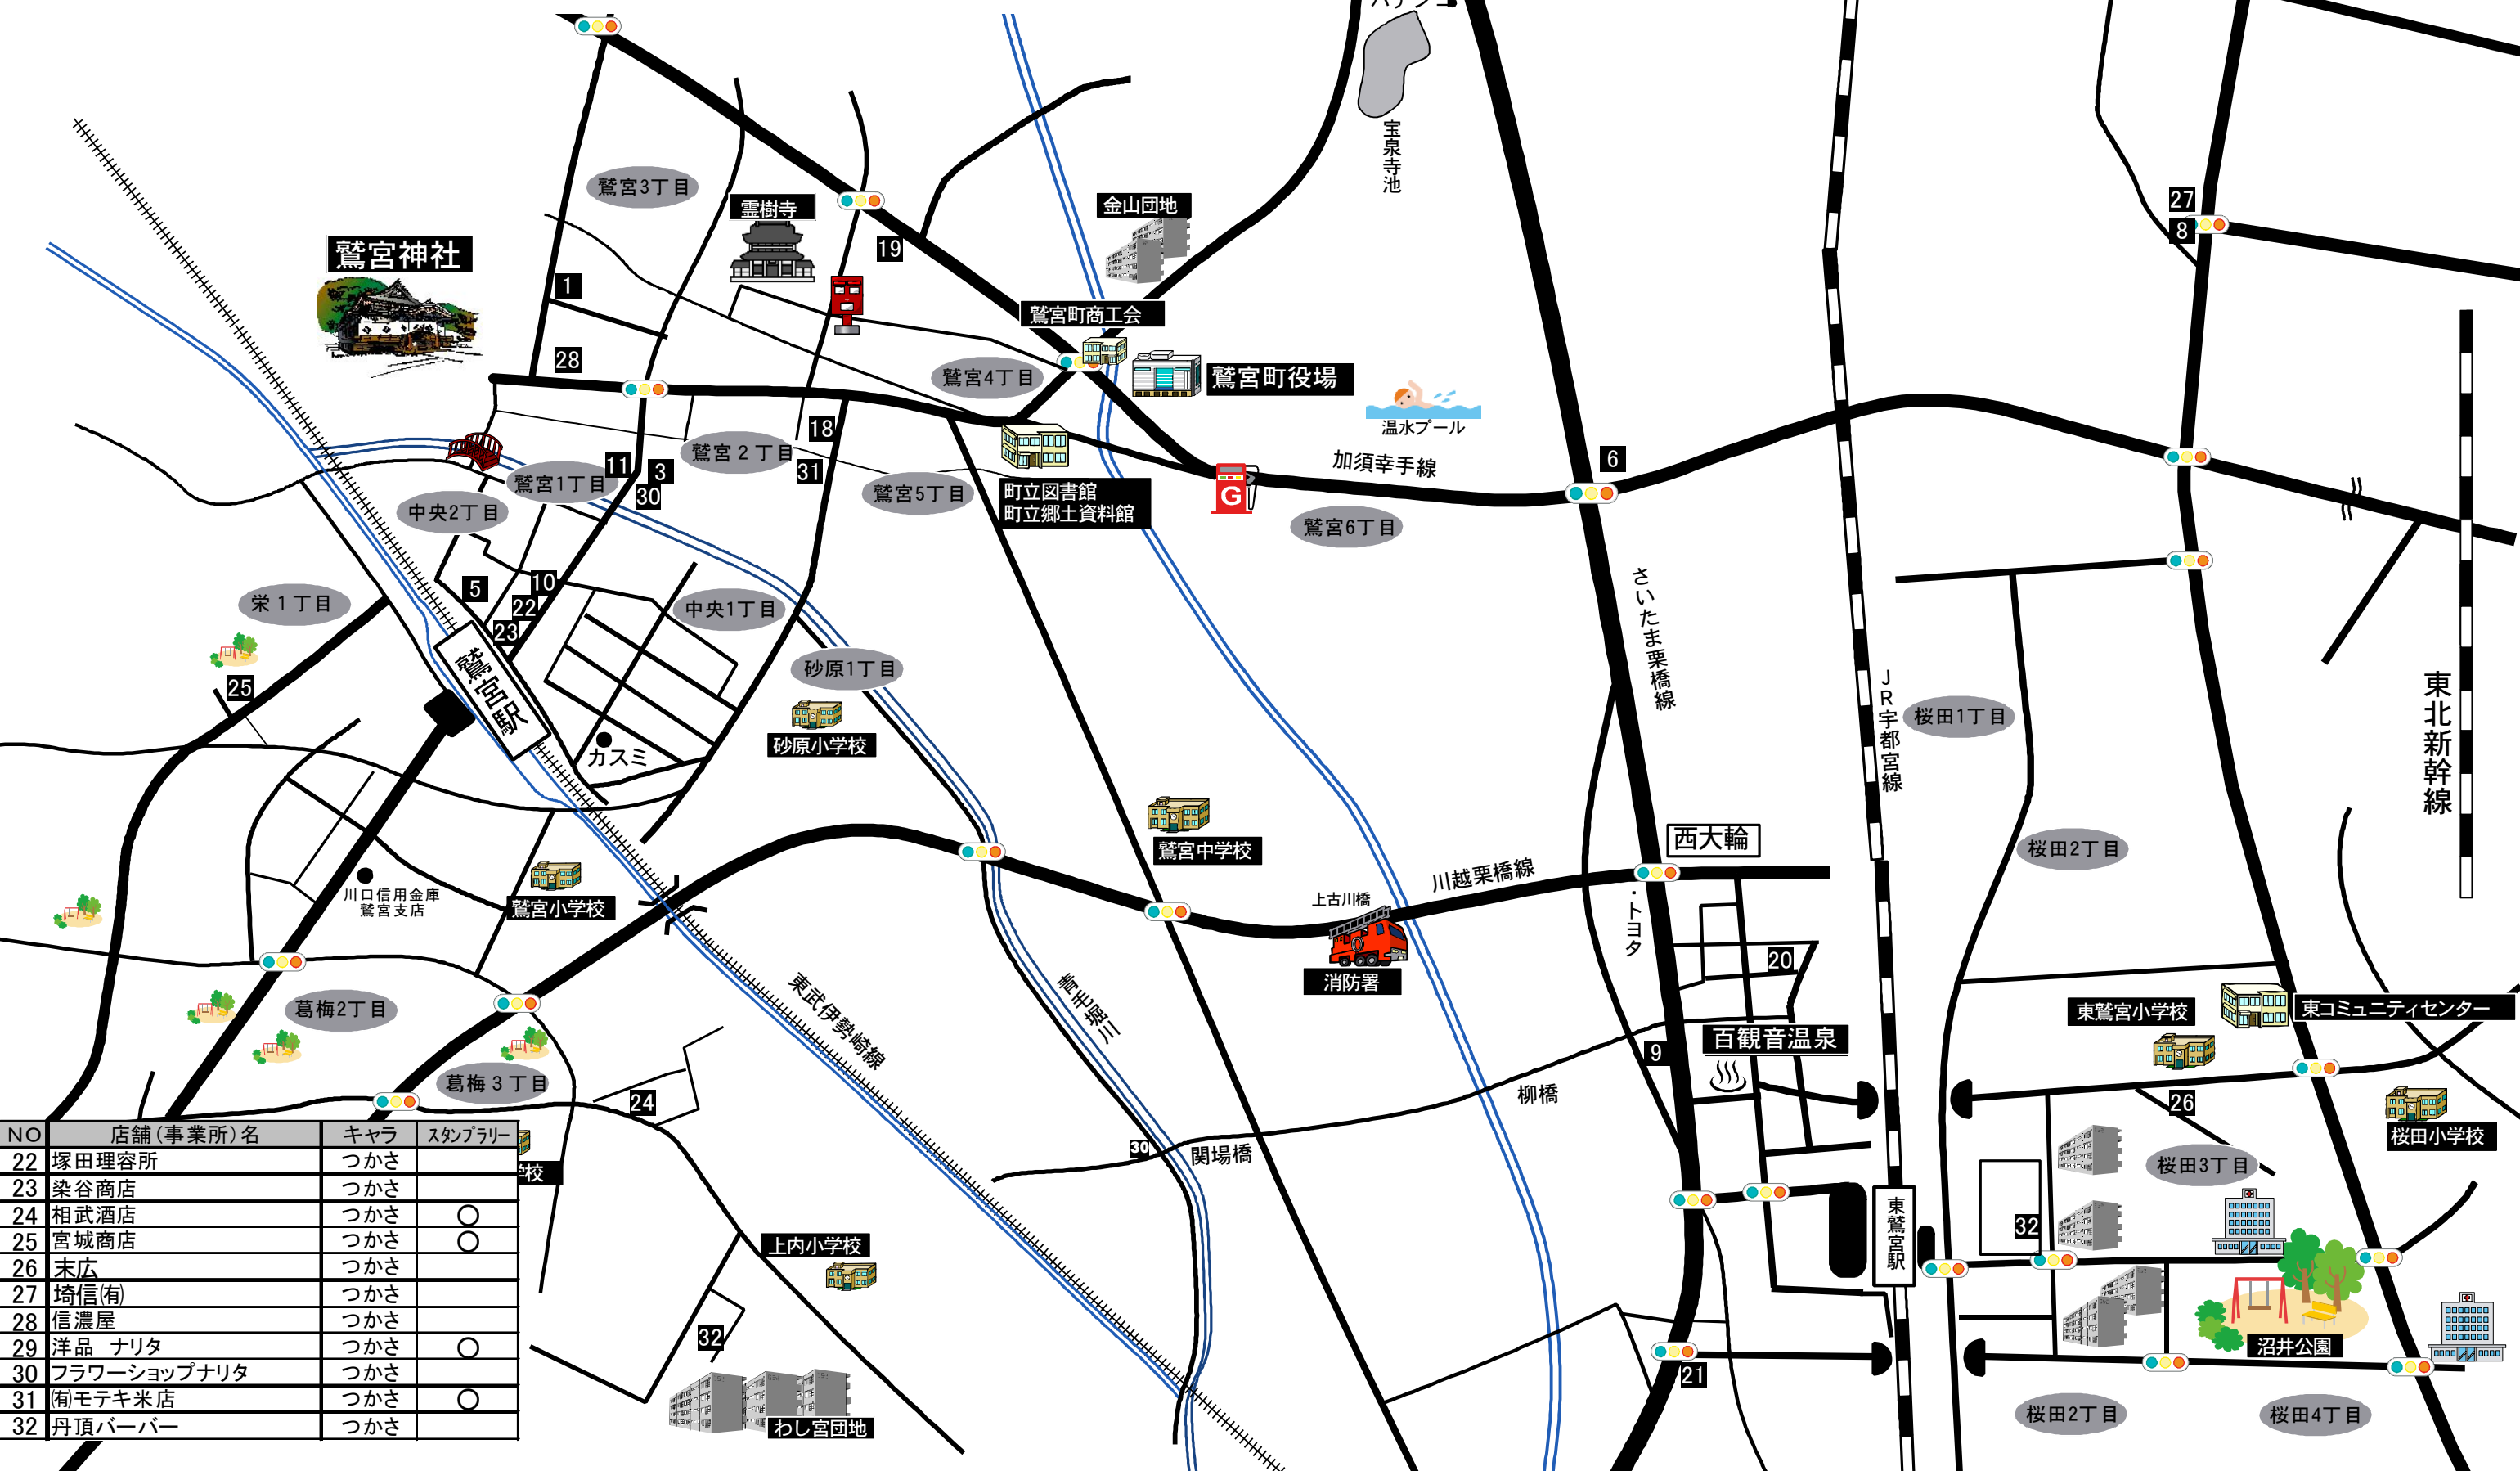

絵馬ストラップ販売店一覧

NO	店舗(事業所)名	キャラ	スタンプラリー
1	栴白石建設	こなた	
2	中山菓子店	こなた	
3	オオギヤ薬局	こなた	
4	本多屋化粧品	こなた	○
5	和風スナック記念日	こなた	
6	ローソン鷺宮東大輪店	こなた	○
7	(有)馬車屋鈴木葬祭	こなた	
8	(有)浅石工業	こなた	
9	セブンイレブン埼玉東鷺宮店	こなた	
10	(有)草野新聞店	こなた	

NO	店舗(事業所)名	キャラ	スタンプラリー
11	満留賀	かがみ	
12	古久店(こくだな)食品店	かがみ	○
13	島田菓子舗	かがみ	○
14	田中昭和堂	かがみ	
15	スズエーフォート	かがみ	○
16	魚光	かがみ	
17	オオサト靴店	かがみ	
18	うどんそば ほんだや	かがみ	
19	スカイホビーⅡ	かがみ	○
20	圭秋	かがみ	
21	ファミリーマート東鷺宮店	かがみ	

NO	店舗(事業所)名	キャラ	スタンプラリー
22	塚田理容所	つかさ	学校
23	染谷商店	つかさ	
24	相武酒店	つかさ	○
25	宮城商店	つかさ	○
26	末広	つかさ	
27	埼玉信(有)	つかさ	
28	信濃屋	つかさ	
29	洋品 ナリタ	つかさ	○
30	フラワーショップナリタ	つかさ	
31	(有)モチキ米店	つかさ	○
32	丹頂パーパー	つかさ	